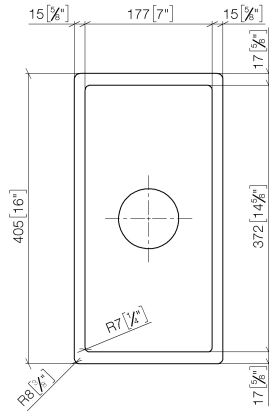

Fregadero individual - Acero Inox cepillado

38 000 000

- Encastrable bajo encimera
- 210 x 405 mm
- Profundidad de fregadero 40mm
- 3 1/2" Válvula de filtro que no se puede cerrar
- Juego de salida completo sin válvula de empalme
- Juego de fijación
- Adecuado para armarios bajos 500 mm

Fregadero individual - Acero Inox cepillado

38 000 000

mm [inches]

Fregadero individual - Acero Inox cepillado

38 000 000

Lista de piezas de recambios

Nº	Número de artículo	Denominación	Cantidad de montaje	Plazo de entrega
1	04 11 01 011 00-86	juego de evacuación	1	30