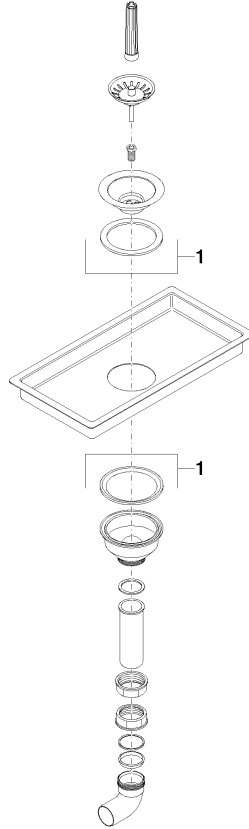

Fregadero individual - Acero Inox cepillado

38 000 000

- Encastrable bajo encimera
- 210 x 405 mm
- Profundidad de fregadero 40mm
- 3 1/2" Válvula de filtro que no se puede cerrar
- Juego de salida completo sin válvula de empalme
- Juego de fijación
- Adecuado para armarios bajos 500 mm

Fregadero individual - Acero Inox cepillado

38 000 000

mm [inches]

Fregadero individual - Acero Inox cepillado

38 000 000

Lista de piezas de recambios

Nº	Número de artículo	Denominación	Cantidad de montaje	Plazo de entrega
1	04 11 01 011 00-86	juego de evacuación	1	30